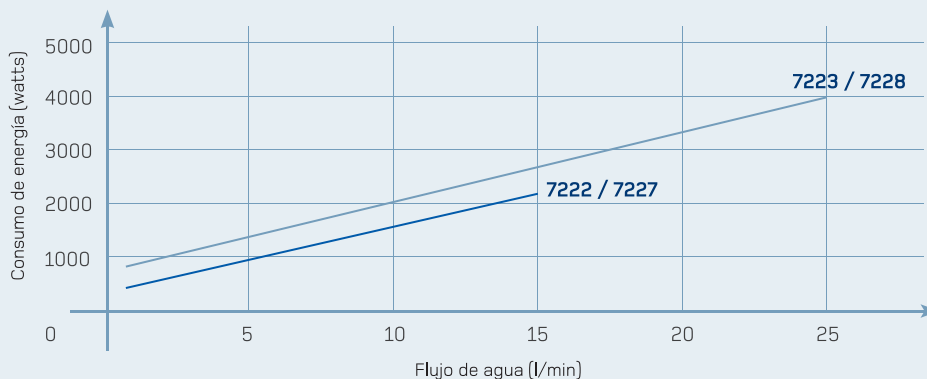

DATOS TÉCNICOS

Consumo de energía de la unidad de bomba D-Line Vario HR

La unidad de bomba Vario contribuye a un funcionamiento sostenible y respetuoso con el medio ambiente mediante el ajuste inteligente de su propia potencia.