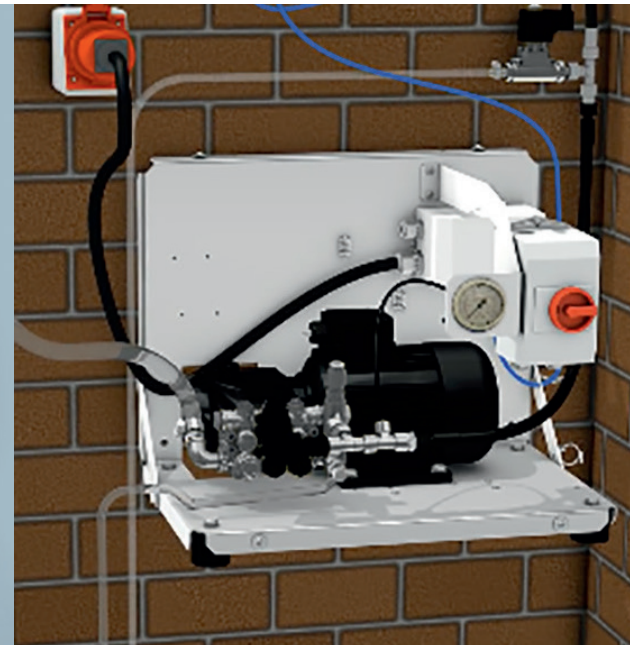

BOMBAS HR PARA EL SISTEMA TOP CLIMATE

VENTAJAS DE LAS BOMBAS HR LUBING

- Altamente resistentes por sus componentes hechos con acero inoxidable y plástico de alta resistencia.
- Respetuosas del medio ambiente. Con el convertidor de frecuencia, el requerimiento de energía se ajusta al nivel requerido en el momento preciso. Esto ahorra energía y reduce la contaminación acústica.
- Son higiénicas, se pueden usar desinfectantes. Se reduce la carga bacteriana y de gérmenes en las casetas antes del alojamiento. Además, por ejemplo, el uso de ácido peracético en las casetas de pavos durante el período de engorda puede reducir la carga bacteriana y de gérmenes, lo que permite disminuir el uso de medicamentos.

DATOS TÉCNICOS

Bombas D-Line	7222	7223	7227	7228
Flujo máximo (l/min)	13 (15)	21 (25)	max. 15	max. 25
Número máximo de boquillas	150 (165)	250 (280)	160	280
Mínimo número de boquillas	50 (55)	90 (105)	6	10
Máxima presión de operación	70			
Poder del motor (kW)	2.2	4	2.2	4
Convertidor de frecuencia	No	No	Si	Si
Máximo consumo de corriente (A)	5.4	9.1	5.4	9.1
Conexión de entrada	3/4"			
Cantidad de llenado de aceite (15W-40) [l]	0.37	1.1	0.37	1.1

Valores para 50 Hz, valores entre paréntesis para 60 Hz.
 Voltaje estándar 400 V 50/60 Hz. ¡Tensiones especiales bajo pedido!

DATOS TÉCNICOS

Consumo de energía de la unidad de bomba D-Line Vario HR

La unidad de bomba Vario contribuye a un funcionamiento sostenible y respetuoso con el medio ambiente mediante el ajuste inteligente de su propia potencia.

A través del convertidor de frecuencia, la velocidad de la bomba se adapta a la cantidad real de agua requerida en el sistema. El consumo de energía también se controla según la demanda. Si la cantidad de agua requerida es baja, el consumo de energía se reduce automáticamente.